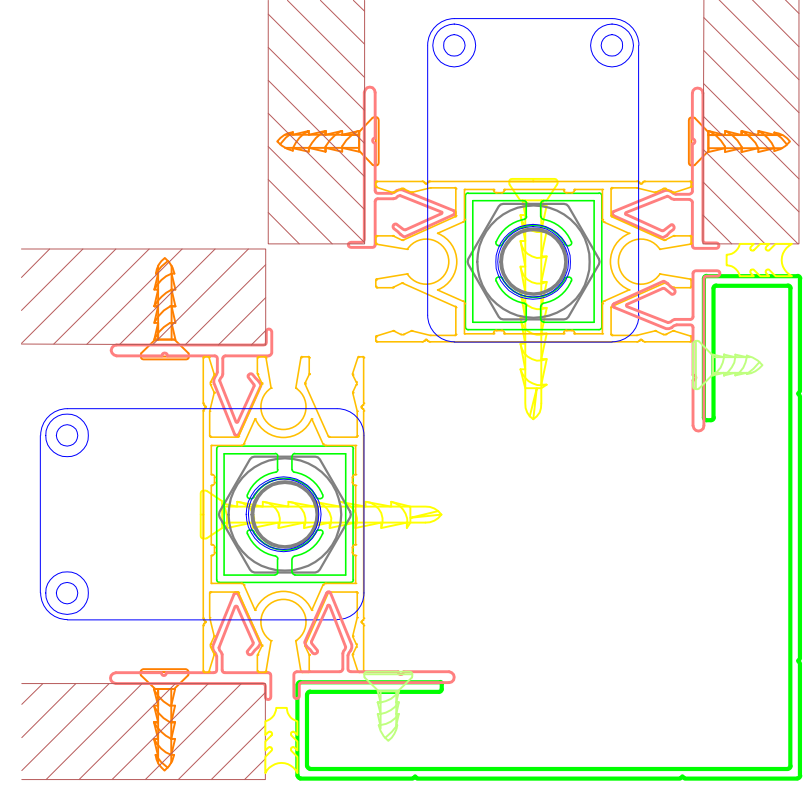

ÇİFT CAM TAVAN BİRLEŞİM DETAYI

ÇİFT CAM DUVAR BİRLEŞİM DETAYI

ÇİFT CAM ZEMİN BİRLEŞİM DETAYI

ÇİFT CAM DUVAR BİRLEŞİM DETAYI

Sistem 600

System 600

Çift Camlı Cam Cama Bölme Duvar Sistemi

Double Glazed Glass to Glass Partition Wall System

ÇİFT CAM PROFİLLİ KÖŞE BİRLEŞİM DETAYI

DOLU PANEL KÖŞE BİRLEŞİM DETAYI

DOLU PANEL + ÇİFT CAM KÖŞE BİRLEŞİM DETAYI

ÇİFT CAM CAMA KÖŞE BİRLEŞİM DETAYI

Sistem 600

Çift Camlı Cam Cama Bölme Duvar Sistemi

System 600

Double Glazed Glass to Glass Partition Wall System

ÇİFT CAM PROFİLLİ BİRLEŞİM DETAYI

ÇİFT CAM CAMA BİRLEŞİM DETAYI

ÇİFT CAM+ DOLU PANEL BİRLEŞİM DETAYI

CAM PROFİL + DOLU PANEL + BANDRASTER PROFİL BİRLEŞİM DETAYI