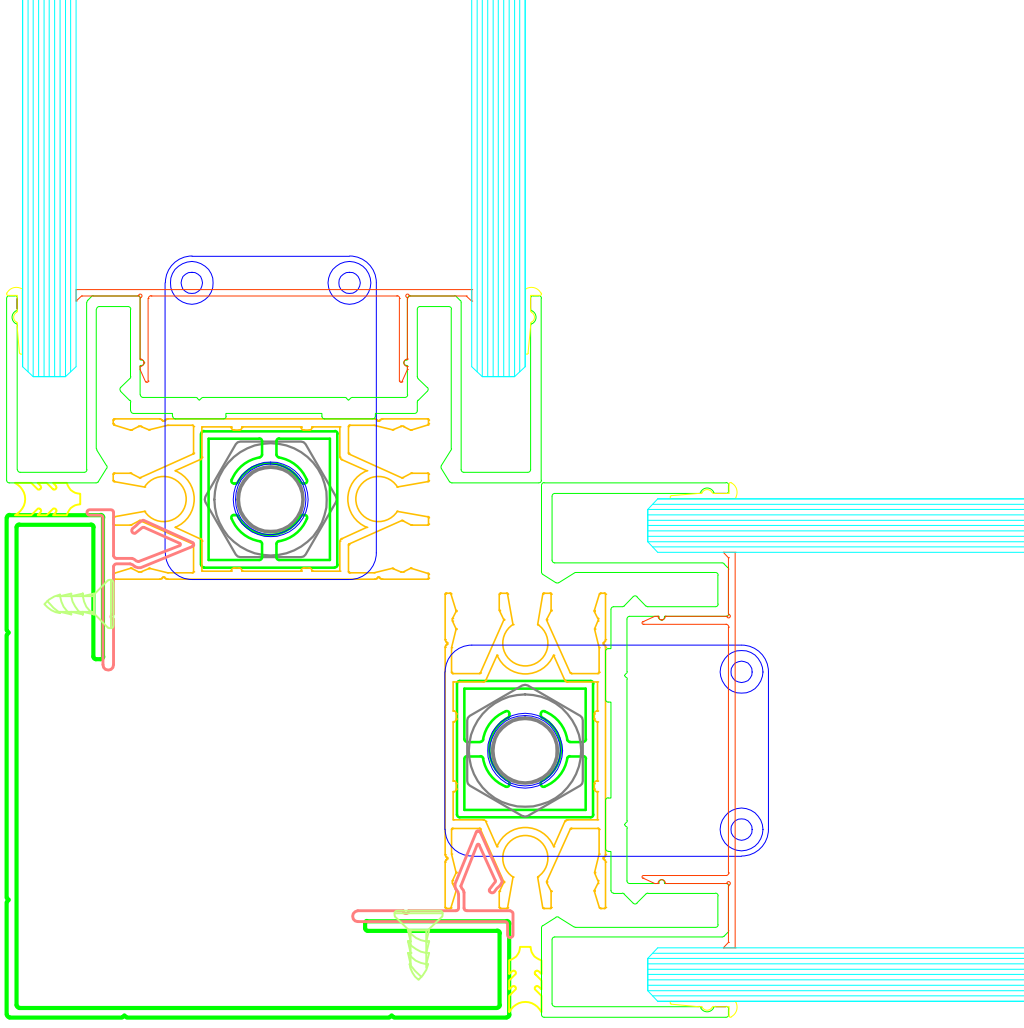

ÇİFT CAM TAVAN BİRLEŞİM DETAYI

ÇİFT CAM DUVAR BİRLEŞİM DETAYI

ÇİFT CAM ZEMİN BİRLEŞİM DETAYI

ÇİFT CAM DUVAR BİRLEŞİM DETAYI

Sistem 600

System 600

Çift Camlı Cam Cama Bölme Duvar Sistemi

Double Glazed Glass to Glass Partition Wall System

ÇİFT CAM PROFİLLİ KÖŞE BİRLEŞİM DETAYI

DOLU PANEL KÖŞE BİRLEŞİM DETAYI

DOLU PANEL + ÇİFT CAM KÖŞE BİRLEŞİM DETAYI

ÇİFT CAM CAMA KÖŞE BİRLEŞİM DETAYI

Sistem 600

Çift Camlı Cam Cama Bölme Duvar Sistemi

System 600

Double Glazed Glass to Glass Partition Wall System

ÇİFT CAM PROFİLLİ BİRLEŞİM DETAYI

ÇİFT CAM CAMA BİRLEŞİM DETAYI

ÇİFT CAM+ DOLU PANEL BİRLEŞİM DETAYI

CAM PROFİL + DOLU PANEL + BANDRASTER PROFİL BİRLEŞİM DETAYI