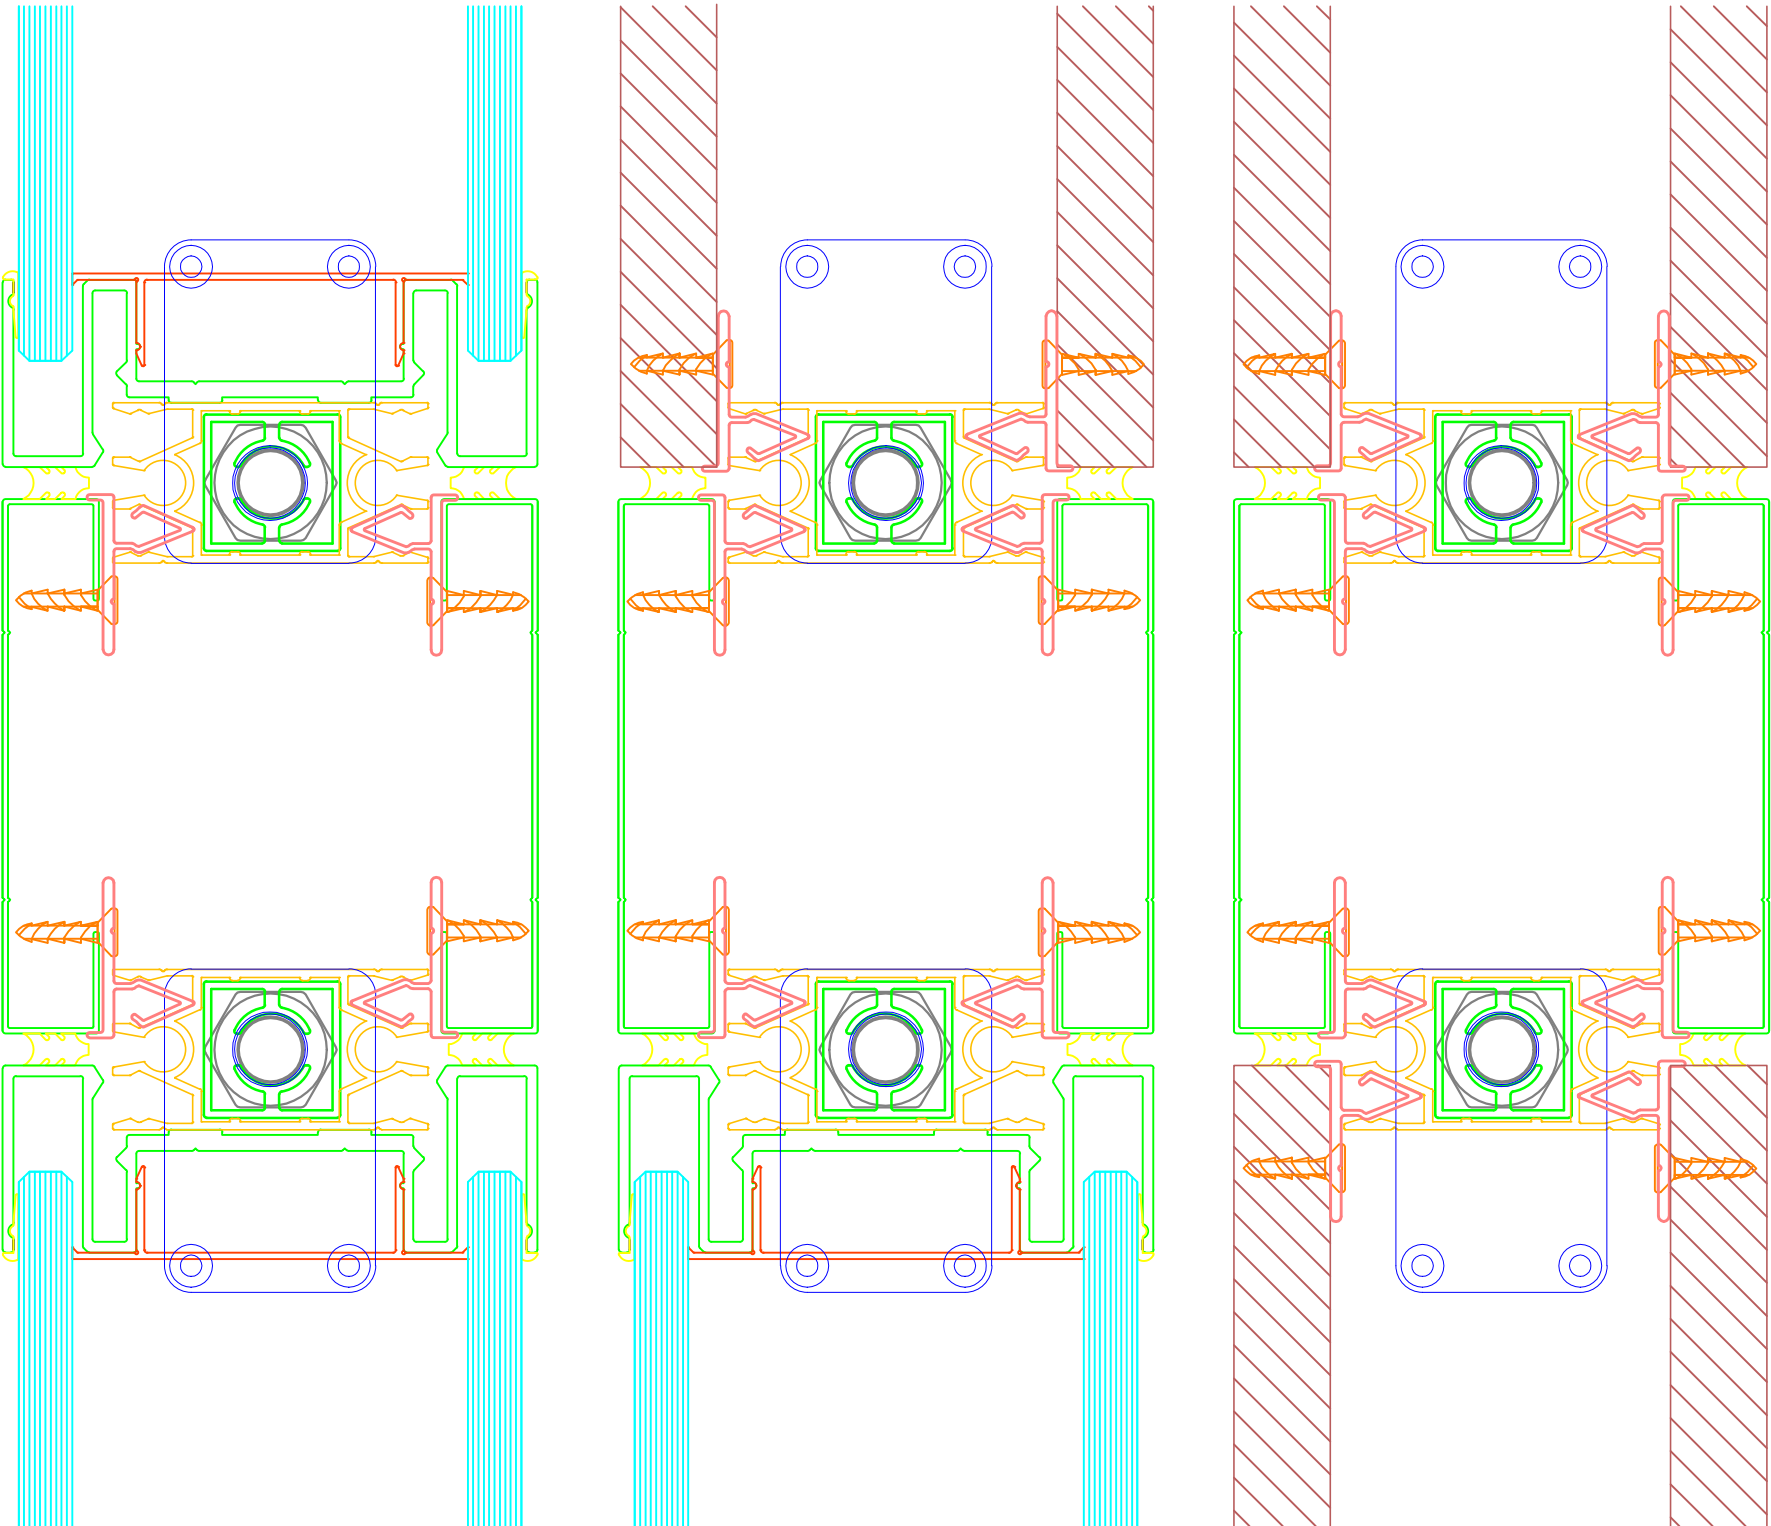

Sistem 600

Çift Camlı Cam Cama Bölme Duvar Sistemi

Teknik Döküman

info@ozgunofis.com.tr
www.ozgunofis.com.tr

özgünofis

Sistem 600

System 600

Çift Camlı Cam Cama Bölme Duvar Sistemi
Double Glazed Glass to Glass Partition Wall System

ÇİFT CAM TAVAN BİRLEŞİM DETAYI

ÇİFT CAM DUVAR BİRLEŞİM DETAYI

ÇİFT CAM ZEMİN BİRLEŞİM DETAYI

ÇİFT CAM DUVAR BİRLEŞİM DETAYI

Sistem 600

System 600

Çift Camlı Cam Cama Bölme Duvar Sistemi

Double Glazed Glass to Glass Partition Wall System

Double Glazed Glass to Glass Partition Wall System

ÇİFT CAM PROFİLLİ BİRLEŞİM DETAYI

ÇİFT CAM CAMA BİRLEŞİM DETAYI

ÇİFT CAM+ DOLU PANEL BİRLEŞİM DETAYI

CAM PROFİL + DOLU PANEL + BANDRASTER PROFİL BİRLEŞİM DETAYI

Sistem 600

System 600

Çift Camlı Cam Cama Bölme Duvar Sistemi

Double Glazed Glass to Glass Partition Wall System