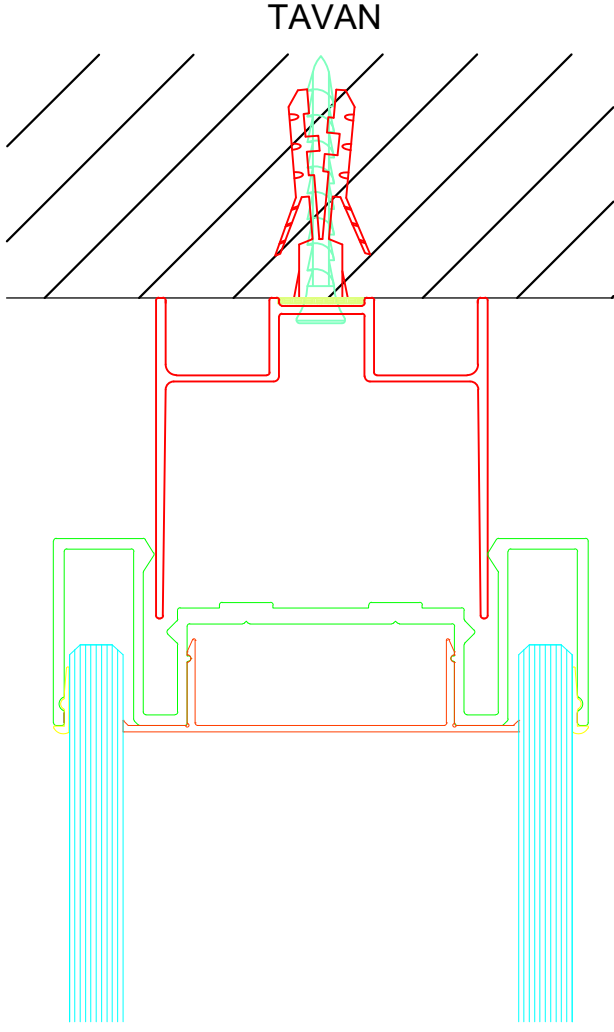

Sistem 600

Çift Camlı Cam Cama Bölme Duvar Sistemi

Teknik Döküman

info@ozgunofis.com.tr
www.ozgunofis.com.tr

özgünofis

Sistem 600

System 600

Çift Camlı Cam Cama Bölme Duvar Sistemi
Double Glazed Glass to Glass Partition Wall System

ÇİFT CAM TAVAN BİRLEŞİM DETAYI

ÇİFT CAM DUVAR BİRLEŞİM DETAYI

ÇİFT CAM ZEMİN BİRLEŞİM DETAYI

ÇİFT CAM DUVAR BİRLEŞİM DETAYI

Sistem 600

System 600

Çift Camlı Cam Cama Bölme Duvar Sistemi

Double Glazed Glass to Glass Partition Wall System

ÇİFT CAM PROFİLLİ KÖŞE BİRLEŞİM DETAYI

DOLU PANEL KÖŞE BİRLEŞİM DETAYI

DOLU PANEL + ÇİFT CAM KÖŞE BİRLEŞİM DETAYI

ÇİFT CAM CAMA KÖŞE BİRLEŞİM DETAYI

Sistem 600

Çift Camlı Cam Cama Bölme Duvar Sistemi

System 600

Double Glazed Glass to Glass Partition Wall System

ÇİFT CAM PROFİLLİ BİRLEŞİM DETAYI

ÇİFT CAM CAMA BİRLEŞİM DETAYI

ÇİFT CAM+ DOLU PANEL BİRLEŞİM DETAYI

CAM PROFİL + DOLU PANEL + BANDRASTER PROFİL BİRLEŞİM DETAYI