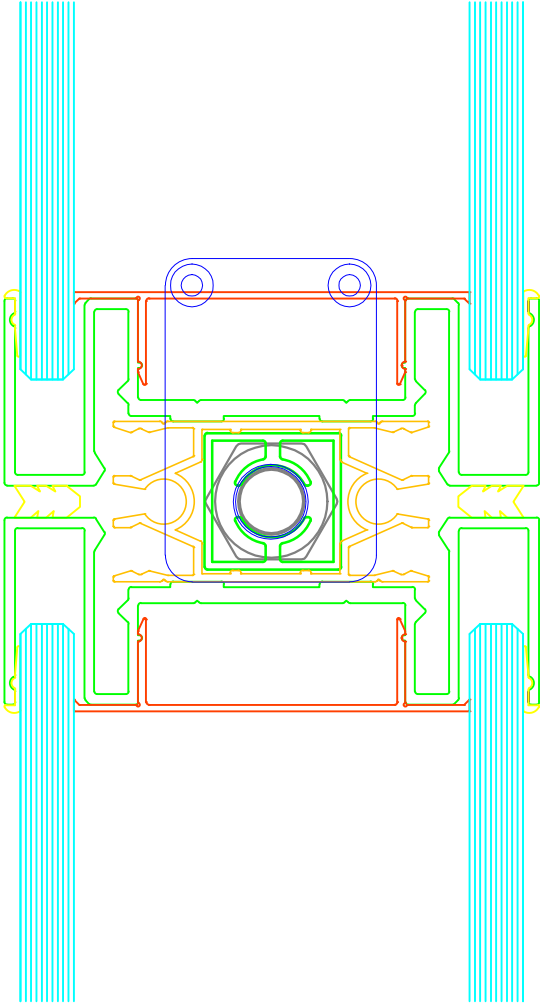

ÇİFT CAM TAVAN BİRLEŞİM DETAYI

ÇİFT CAM DUVAR BİRLEŞİM DETAYI

ÇİFT CAM ZEMİN BİRLEŞİM DETAYI

ÇİFT CAM DUVAR BİRLEŞİM DETAYI

Sistem 600

System 600

Çift Camlı Cam Cama Bölme Duvar Sistemi

Double Glazed Glass to Glass Partition Wall System

ÇİFT CAM PROFİLLİ KÖŞE BİRLEŞİM DETAYI

DOLU PANEL KÖŞE BİRLEŞİM DETAYI

DOLU PANEL + ÇİFT CAM KÖŞE BİRLEŞİM DETAYI

ÇİFT CAM CAMA KÖŞE BİRLEŞİM DETAYI

Sistem 600

Çift Camlı Cam Cama Bölme Duvar Sistemi

System 600

Double Glazed Glass to Glass Partition Wall System

ÇİFT CAM PROFİLLİ BİRLEŞİM DETAYI

ÇİFT CAM CAMA BİRLEŞİM DETAYI

ÇİFT CAM+ DOLU PANEL BİRLEŞİM DETAYI

CAM PROFİL + DOLU PANEL + BANDRASTER PROFİL BİRLEŞİM DETAYI