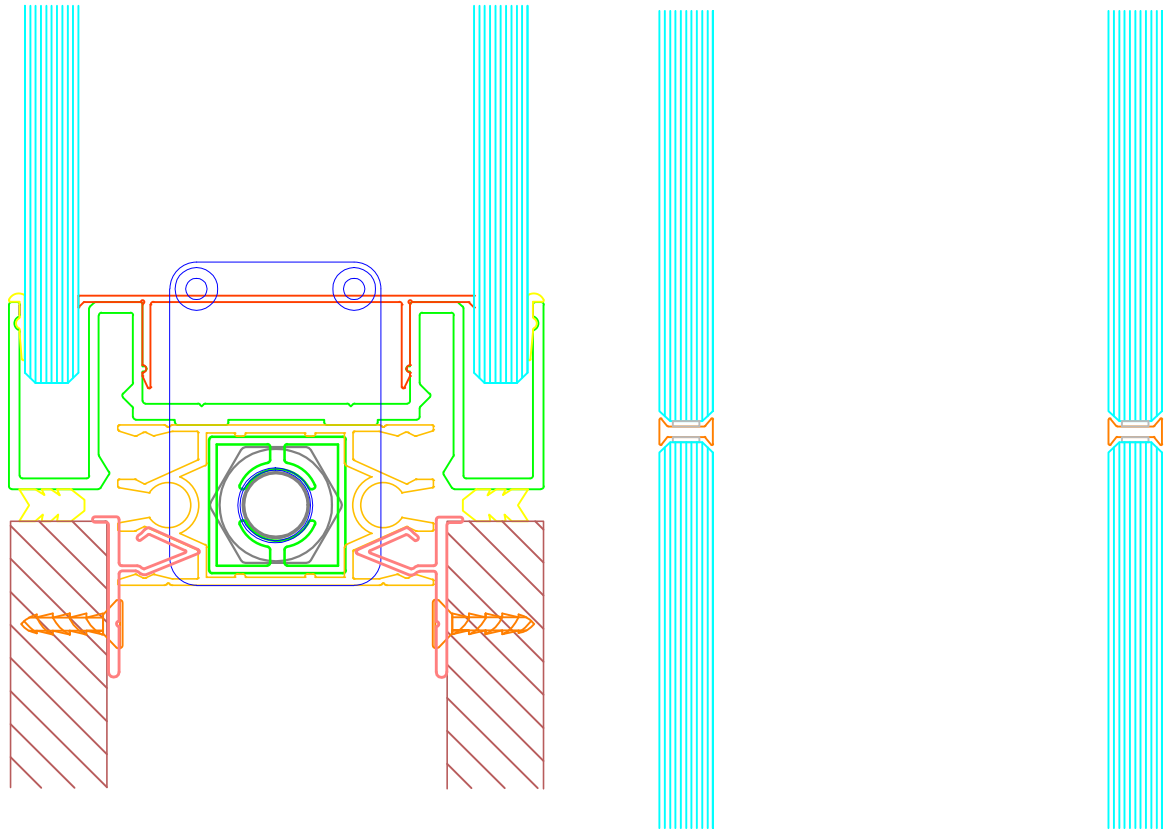

ÇİFT CAM TAVAN BİRLEŞİM DETAYI

ÇİFT CAM DUVAR BİRLEŞİM DETAYI

ÇİFT CAM ZEMİN BİRLEŞİM DETAYI

ÇİFT CAM DUVAR BİRLEŞİM DETAYI

Sistem 600

System 600

Çift Camlı Cam Cama Bölme Duvar Sistemi

Double Glazed Glass to Glass Partition Wall System

ÇİFT CAM PROFİLLİ KÖŞE BİRLEŞİM DETAYI

DOLU PANEL KÖŞE BİRLEŞİM DETAYI

DOLU PANEL + ÇİFT CAM KÖŞE BİRLEŞİM DETAYI

ÇİFT CAM CAMA KÖŞE BİRLEŞİM DETAYI

Sistem 600

Çift Camlı Cam Cama Bölme Duvar Sistemi

System 600

Double Glazed Glass to Glass Partition Wall System

ÇİFT CAM PROFİLLİ BİRLEŞİM DETAYI

ÇİFT CAM CAMA BİRLEŞİM DETAYI

ÇİFT CAM+ DOLU PANEL BİRLEŞİM DETAYI

CAM PROFİL + DOLU PANEL + BANDRASTER PROFİL BİRLEŞİM DETAYI