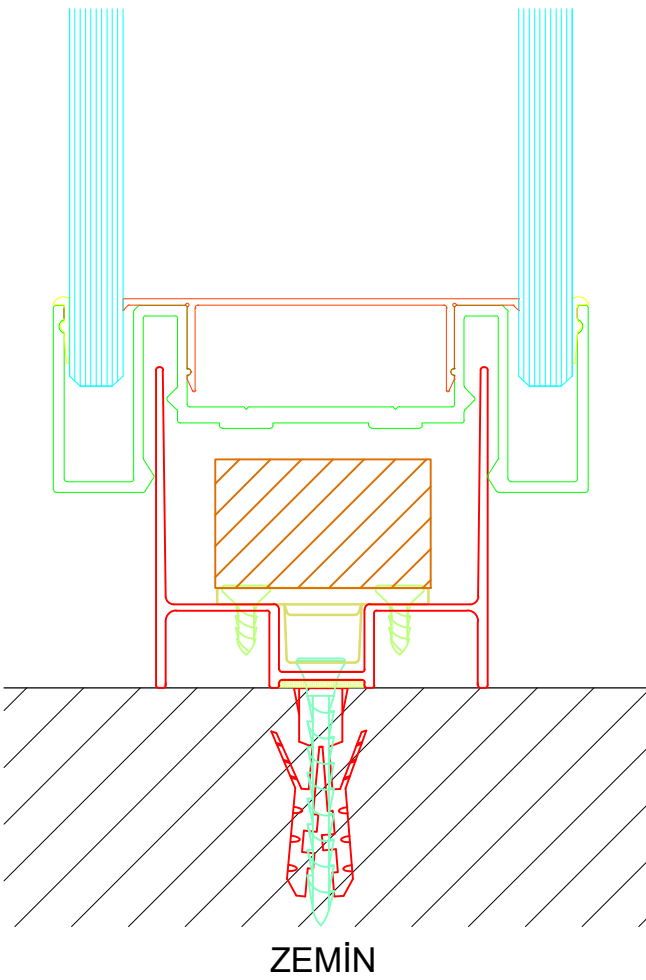

Sistem 600

Çift Camlı Cam Cama Bölme Duvar Sistemi

Teknik Döküman

info@ozgunofis.com.tr
www.ozgunofis.com.tr

özgünofis

Sistem 600

System 600

Çift Camlı Cam Cama Bölme Duvar Sistemi
Double Glazed Glass to Glass Partition Wall System

ÇİFT CAM TAVAN BİRLEŞİM DETAYI

ÇİFT CAM DUVAR BİRLEŞİM DETAYI

ÇİFT CAM ZEMİN BİRLEŞİM DETAYI

ÇİFT CAM DUVAR BİRLEŞİM DETAYI

Sistem 600

System 600

Çift Camlı Cam Cama Bölme Duvar Sistemi

Double Glazed Glass to Glass Partition Wall System

ÇİFT CAM PROFİLLİ KÖŞE BİRLEŞİM DETAYI

DOLU PANEL KÖŞE BİRLEŞİM DETAYI

DOLU PANEL + ÇİFT CAM KÖŞE BİRLEŞİM DETAYI

ÇİFT CAM CAMA KÖŞE BİRLEŞİM DETAYI

Sistem 600

Çift Camlı Cam Cama Bölme Duvar Sistemi

System 600

Double Glazed Glass to Glass Partition Wall System

ÇİFT CAM PROFİLLİ BİRLEŞİM DETAYI

ÇİFT CAM CAMA BİRLEŞİM DETAYI

ÇİFT CAM+ DOLU PANEL BİRLEŞİM DETAYI

CAM PROFİL + DOLU PANEL + BANDRASTER PROFİL BİRLEŞİM DETAYI