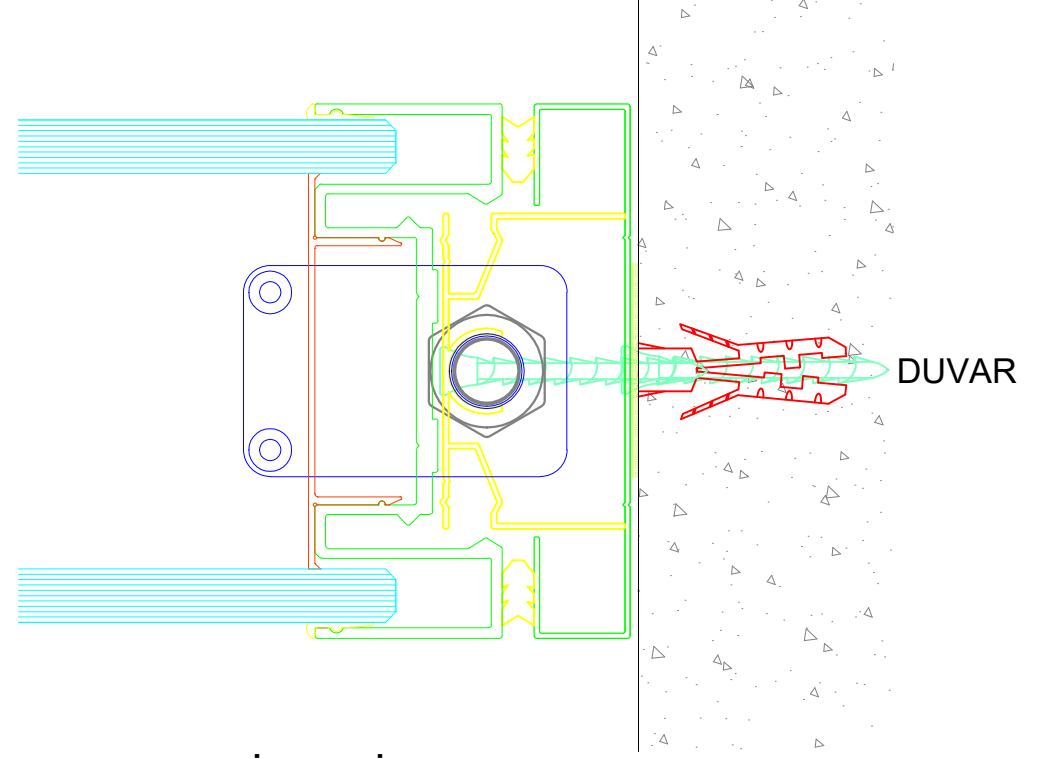

Sistem 600

Çift Camlı Cam Cama Bölme Duvar Sistemi

Teknik Döküman

info@ozgunofis.com.tr
www.ozgunofis.com.tr

özgünofis

Sistem 600

System 600

Çift Camlı Cam Cama Bölme Duvar Sistemi
Double Glazed Glass to Glass Partition Wall System

ÇİFT CAM TAVAN BİRLEŞİM DETAYI

ÇİFT CAM DUVAR BİRLEŞİM DETAYI

ÇİFT CAM ZEMİN BİRLEŞİM DETAYI

ÇİFT CAM DUVAR BİRLEŞİM DETAYI

Sistem 600

System 600

Çift Camlı Cam Cama Bölme Duvar Sistemi

Double Glazed Glass to Glass Partition Wall System

ÇİFT CAM PROFİLLİ KÖŞE BİRLEŞİM DETAYI

DOLU PANEL KÖŞE BİRLEŞİM DETAYI

DOLU PANEL + ÇİFT CAM KÖŞE BİRLEŞİM DETAYI

ÇİFT CAM CAMA KÖŞE BİRLEŞİM DETAYI

Sistem 600

Çift Camlı Cam Cama Bölme Duvar Sistemi

System 600