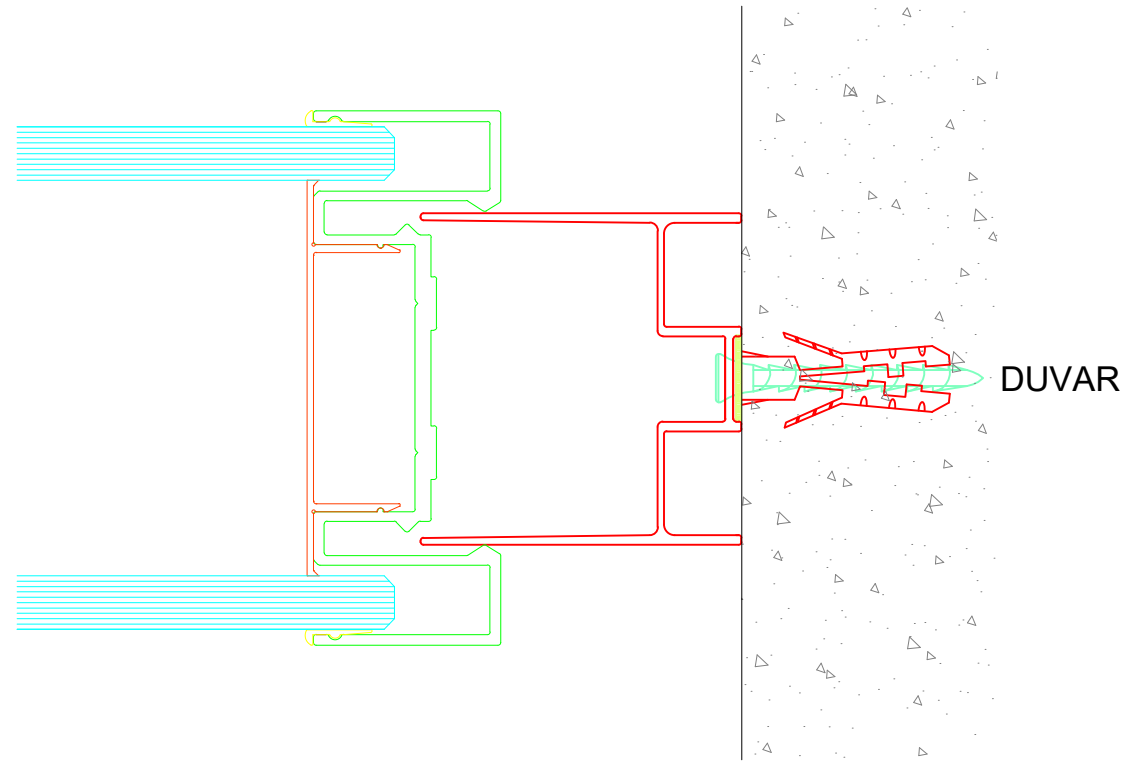

Sistem 600

Çift Camlı Cam Cama Bölme Duvar Sistemi

Teknik Döküman

info@ozgunofis.com.tr
www.ozgunofis.com.tr

özgünofis

Sistem 600

System 600

Çift Camlı Cam Cama Bölme Duvar Sistemi
Double Glazed Glass to Glass Partition Wall System

ÇİFT CAM TAVAN BİRLEŞİM DETAYI

ÇİFT CAM DUVAR BİRLEŞİM DETAYI

ÇİFT CAM ZEMİN BİRLEŞİM DETAYI

ÇİFT CAM DUVAR BİRLEŞİM DETAYI

Sistem 600

System 600

Çift Camlı Cam Cama Bölme Duvar Sistemi

Double Glazed Glass to Glass Partition Wall System

ÇİFT CAM PROFİLLİ KÖŞE BİRLEŞİM DETAYI

DOLU PANEL KÖŞE BİRLEŞİM DETAYI

DOLU PANEL + ÇİFT CAM KÖŞE BİRLEŞİM DETAYI

ÇİFT CAM CAMA KÖŞE BİRLEŞİM DETAYI

Sistem 600

Çift Camlı Cam Cama Bölme Duvar Sistemi

System 600

Double Glazed Glass to Glass Partition Wall System

ÇİFT CAM PROFİLLİ BİRLEŞİM DETAYI

ÇİFT CAM CAMA BİRLEŞİM DETAYI

ÇİFT CAM+ DOLU PANEL BİRLEŞİM DETAYI

CAM PROFİL + DOLU PANEL + BANDRASTER PROFİL BİRLEŞİM DETAYI