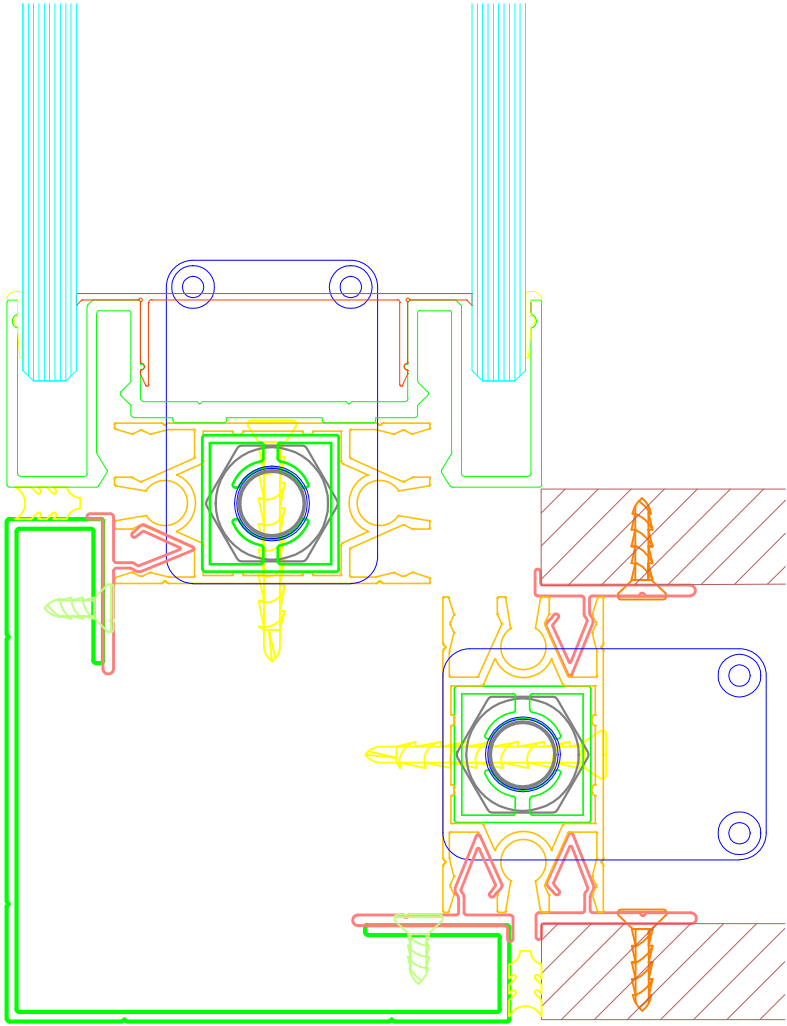

ÇİFT CAM TAVAN BİRLEŞİM DETAYI

ÇİFT CAM DUVAR BİRLEŞİM DETAYI

ÇİFT CAM ZEMİN BİRLEŞİM DETAYI

ÇİFT CAM DUVAR BİRLEŞİM DETAYI

Sistem 600

System 600

Çift Camlı Cam Cama Bölme Duvar Sistemi

Double Glazed Glass to Glass Partition Wall System

ÇİFT CAM PROFİLLİ KÖŞE BİRLEŞİM DETAYI

DOLU PANEL KÖŞE BİRLEŞİM DETAYI

DOLU PANEL + ÇİFT CAM KÖŞE BİRLEŞİM DETAYI

ÇİFT CAM CAMA KÖŞE BİRLEŞİM DETAYI

Sistem 600

Çift Camlı Cam Cama Bölme Duvar Sistemi

System 600

Double Glazed Glass to Glass Partition Wall System

ÇİFT CAM PROFİLLİ BİRLEŞİM DETAYI

ÇİFT CAM CAMA BİRLEŞİM DETAYI

ÇİFT CAM+ DOLU PANEL BİRLEŞİM DETAYI

CAM PROFİL + DOLU PANEL + BANDRASTER PROFİL BİRLEŞİM DETAYI